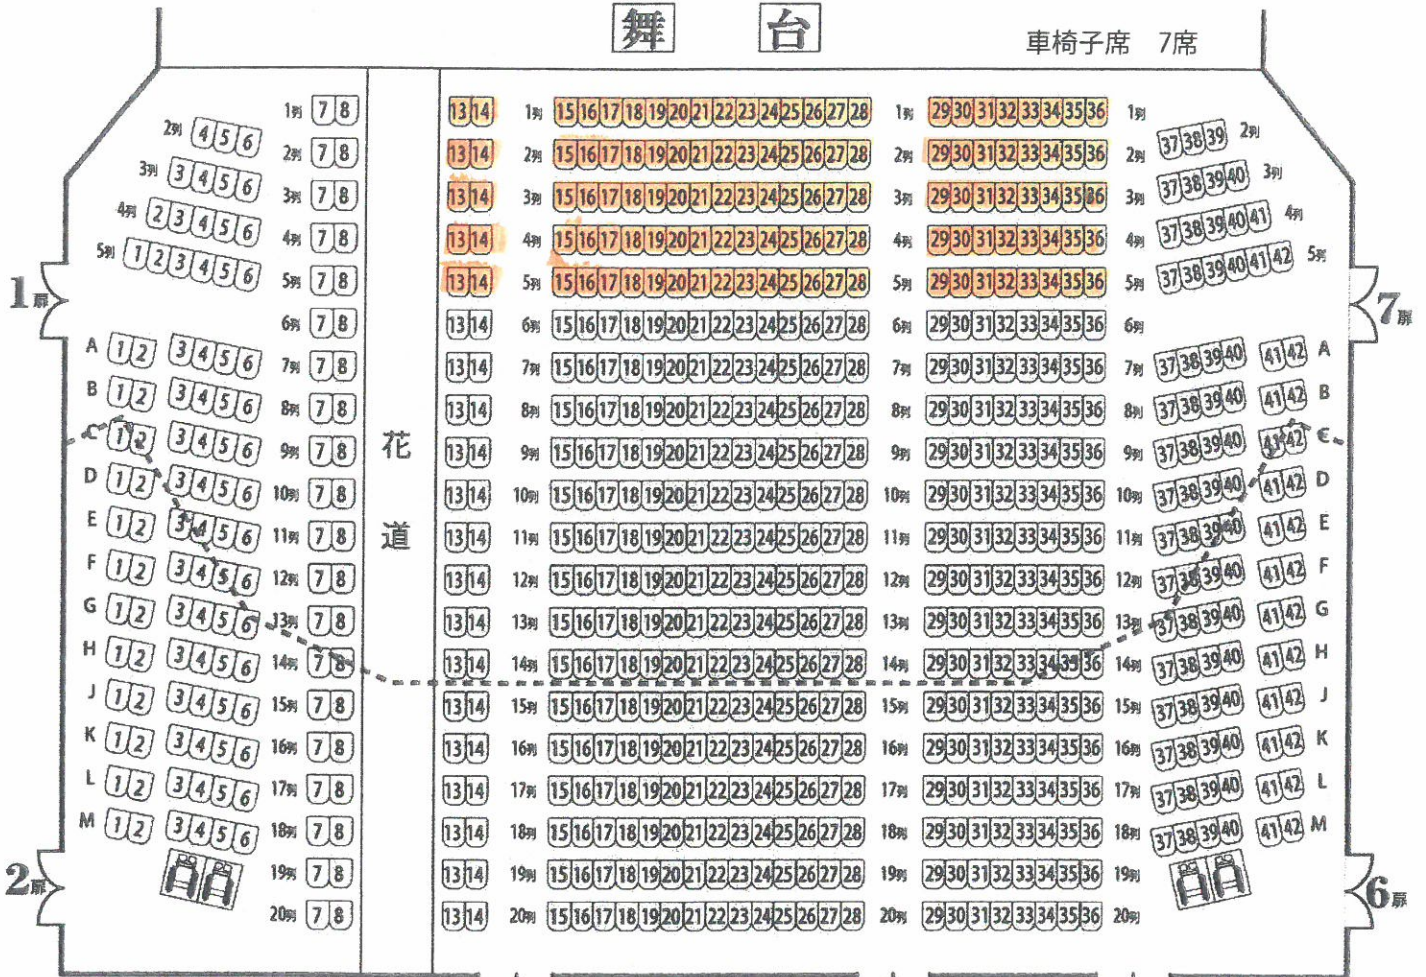

樹園座席表

月 日 () 開演 時 分

舞 台

車椅子席 7席

1 階 席

2 階 席

SS席 156

S席 814

A席 242