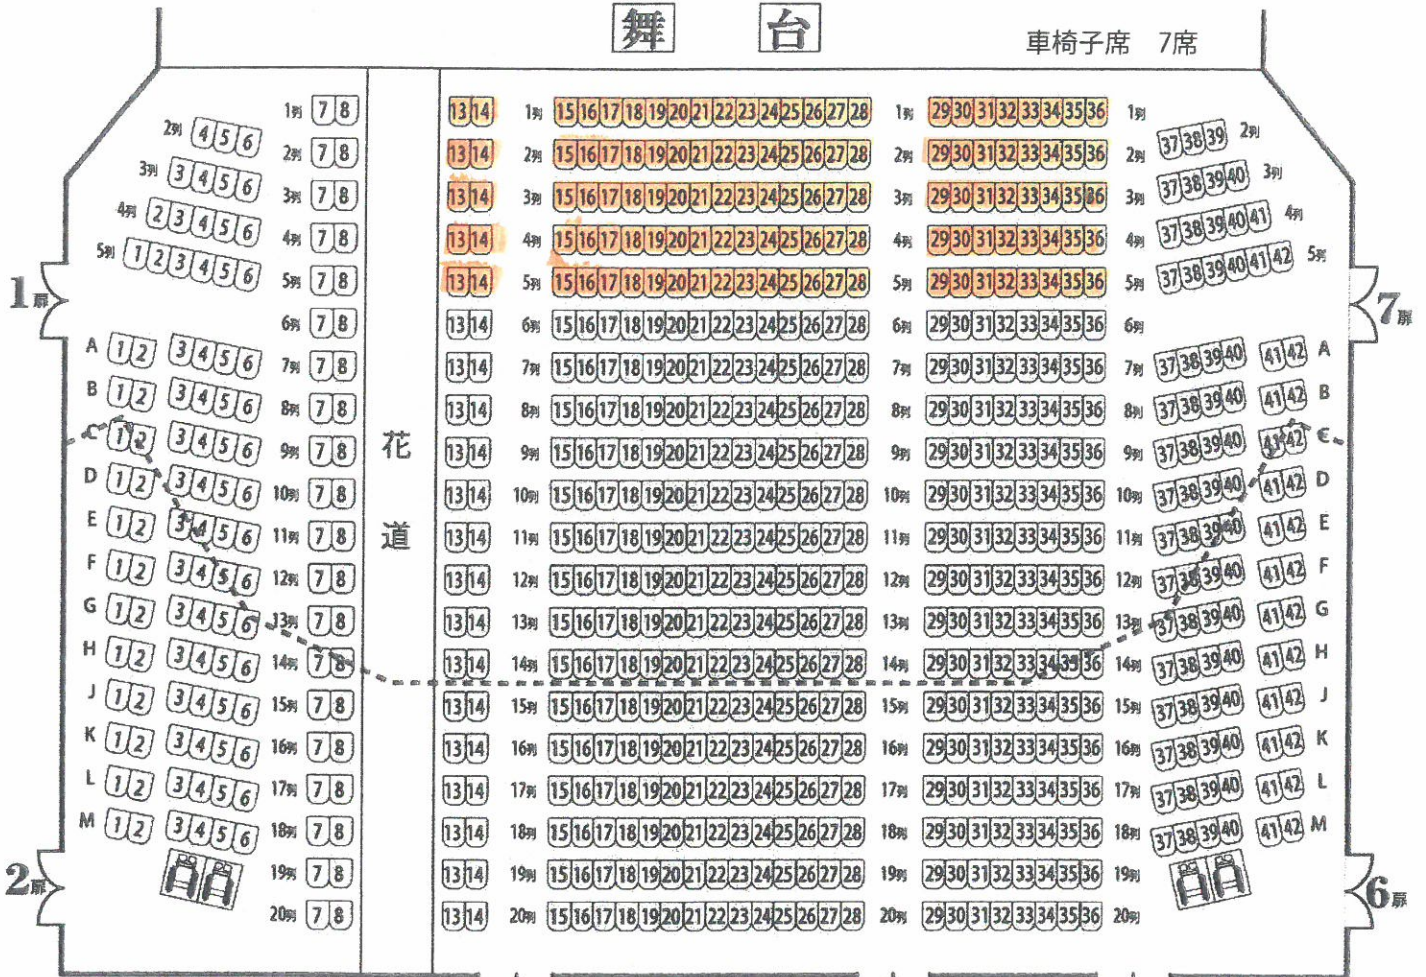

園座席表

月 日 () 開演 時 分

舞 台

車椅子席 7席

3階 1階席

2階席

SS席 156

S席 814

A席 242