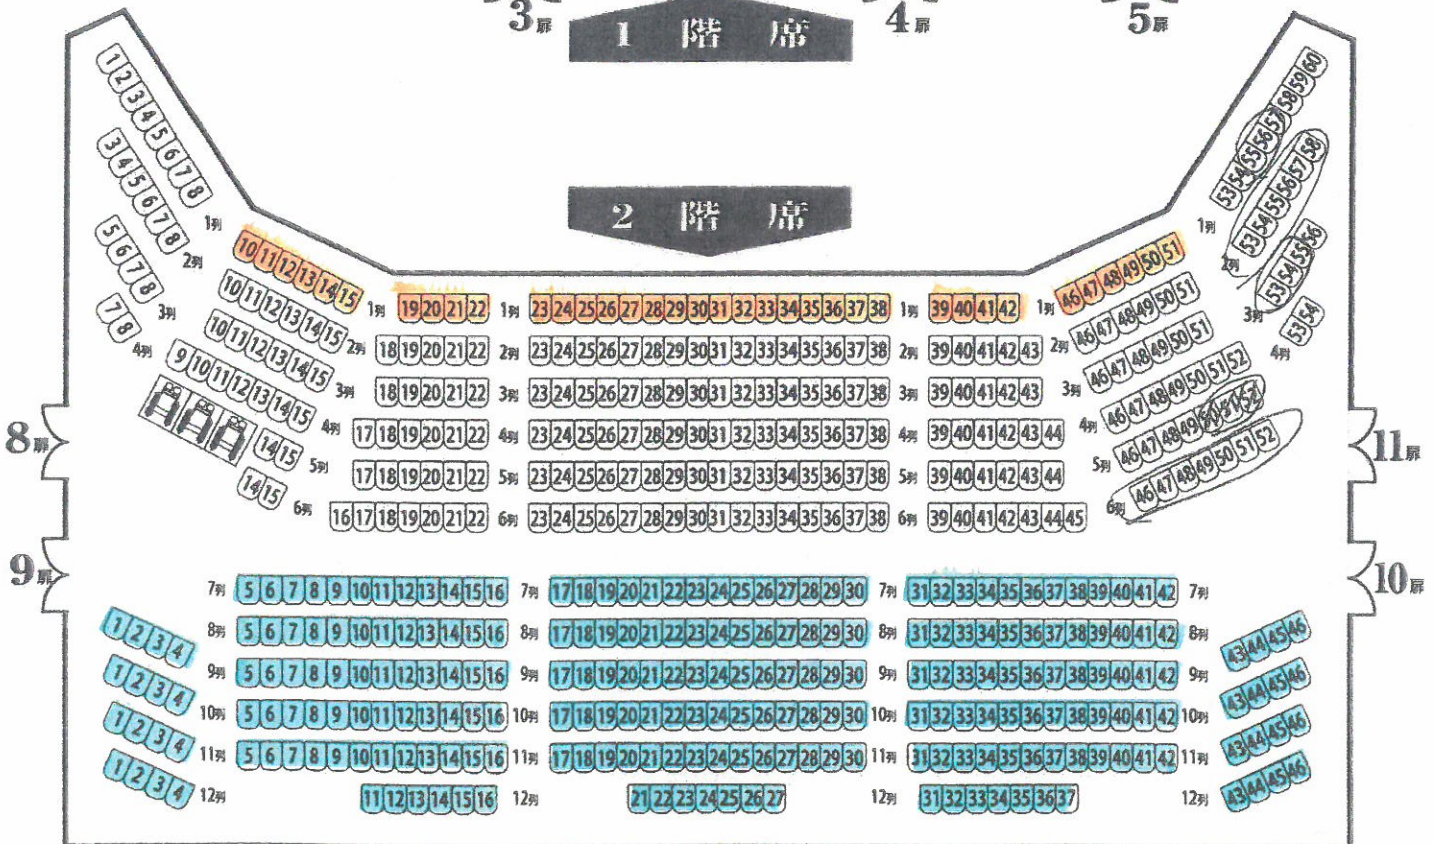

園座席表

月 日 () 開演 時 分

舞 台

車椅子席 7席

3階 1階席

2階席

SS席 156

S席 814

A席 242